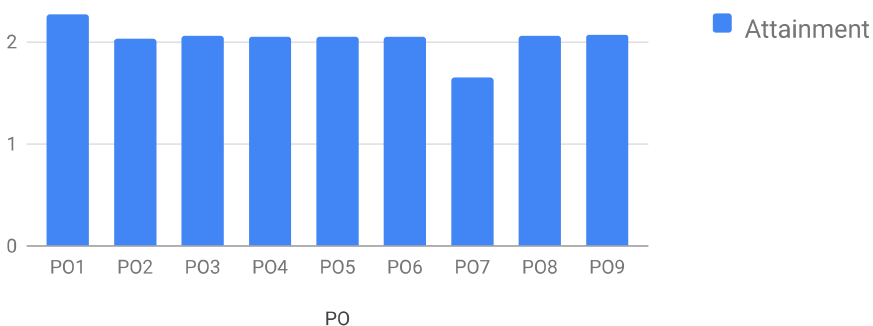

PO Attainment

PO	Attainment
PO1	2.28
PO2	2.04
PO3	2.07
PO4	2.06
PO5	2.06
PO6	2.06
PO7	1.66
PO8	2.07
PO9	2.08