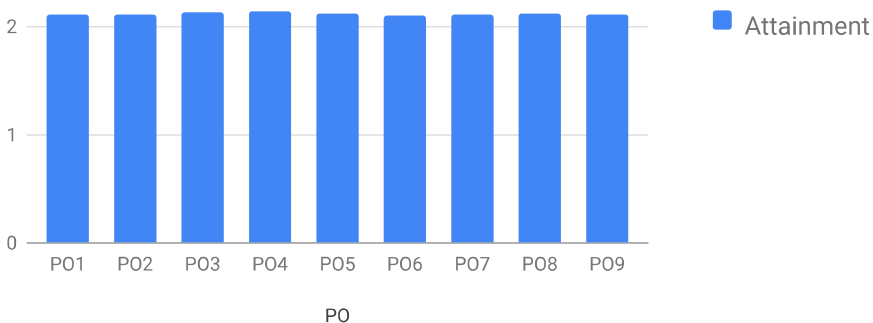

PSO Attainment

PSO	PSO Attainment
PSO1	1.94
PSO2	1.96
PSO3	1.95
PSO4	1.95
PSO5	1.97

STUDENT PO-PSO Attainment

Name: AMALA SHAJI Reg. No : 20PMH104

PO Attainment

PO	Attainment
PO1	2.12
PO2	2.12
PO3	2.14
PO4	2.15
PO5	2.13
PO6	2.11
PO7	2.12
PO8	2.13
PO9	2.12