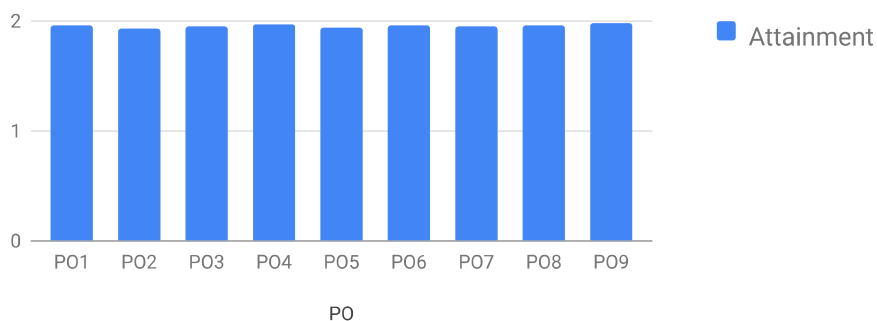

PSO Attainment

PSO	PSO Attainment
PSO1	1.94
PSO2	1.96
PSO3	1.95
PSO4	1.95
PSO5	1.97

STUDENT PO-PSO Attainment

Name: AMALA SHAJI Reg. No : 20PMH104

PO Attainment

PO	Attainment
PO1	2.12
PO2	2.12
PO3	2.14
PO4	2.15
PO5	2.13
PO6	2.11
PO7	2.12
PO8	2.13
PO9	2.12