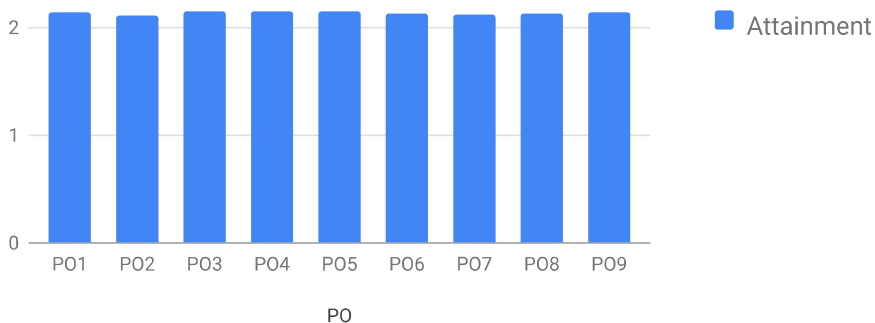

PO Attainment

PO	Attainment
PO1	2.15
PO2	2.12
PO3	2.16
PO4	2.16
PO5	2.16
PO6	2.14
PO7	2.13
PO8	2.14
PO9	2.15