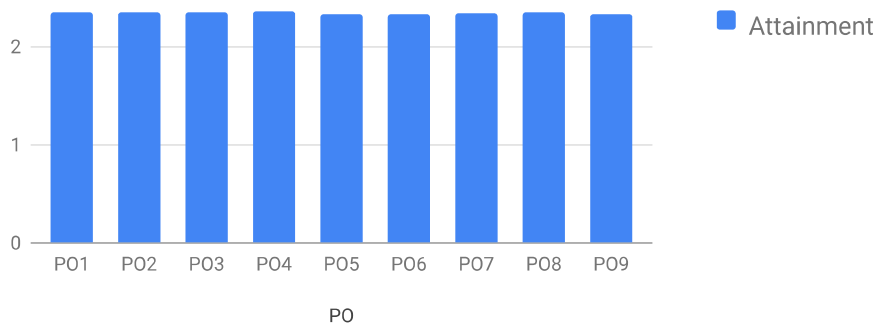

PO Attainment

PO	Attainment
PO1	2.36
PO2	2.36
PO3	2.36
PO4	2.37
PO5	2.34
PO6	2.34
PO7	2.35
PO8	2.36
PO9	2.34