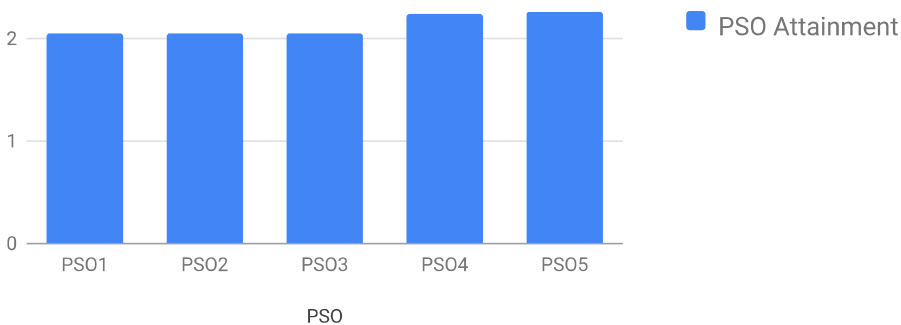

STUDENT PO-PSO Attainment

Name: GITHIN K JAYAN

Reg. No : 20PMH114

PO Attainment

PO	Attainment
PO1	2.21
PO2	2.2
PO3	2.19
PO4	2.21
PO5	2.17
PO6	2
PO7	2
PO8	2.2
PO9	2.02

PSO Attainment

PSO	PSO Attainment
PSO1	1.98
PSO2	2.2
PSO3	2.2
PSO4	2.16
PSO5	2.21

STUDENT PO-PSO Attainment

Name: HENCY R Reg. No : 20PMH115

PO Attainment

PO	Attainment
PO1	2.28
PO2	2.04
PO3	2.07
PO4	2.06
PO5	2.06
PO6	2.06
PO7	1.66
PO8	2.07
PO9	2.08

PSO Attainment

PSO	PSO Attainment
PSO1	2.06
PSO2	2.06
PSO3	2.06
PSO4	2.25
PSO5	2.27