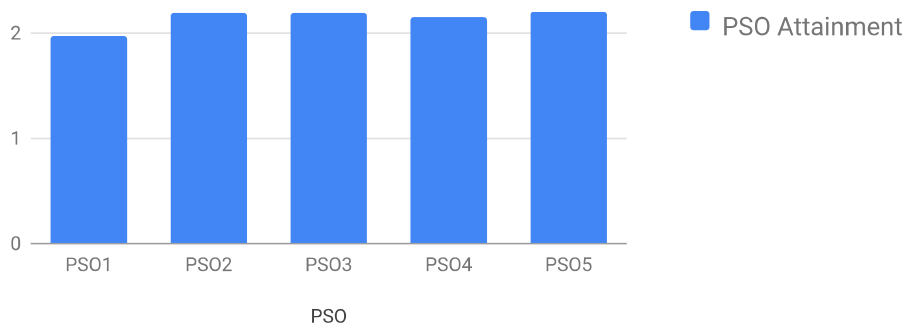

STUDENT PO-PSO Attainment

Name: GITHIN K JAYAN

Reg. No : 20PMH114

PO Attainment

PO	Attainment
PO1	2.21
PO2	2.2
PO3	2.19
PO4	2.21
PO5	2.17
PO6	2
PO7	2
PO8	2.2
PO9	2.02

PSO Attainment

PSO	PSO Attainment
PSO1	1.98
PSO2	2.2
PSO3	2.2
PSO4	2.16
PSO5	2.21