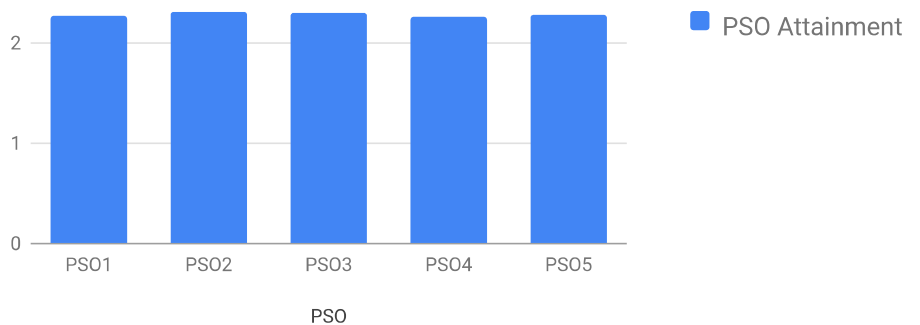

STUDENT PO-PSO Attainment

Name: MALAVIKA SUNIL

Reg. No : 20PMH118

PO Attainment

PO	Attainment
PO1	2.29
PO2	2.3
PO3	2.31
PO4	2.31
PO5	2.29
PO6	2.28
PO7	2.29
PO8	2.32
PO9	2.3

PSO Attainment

PSO	PSO Attainment
PSO1	2.28
PSO2	2.32
PSO3	2.31
PSO4	2.27
PSO5	2.29