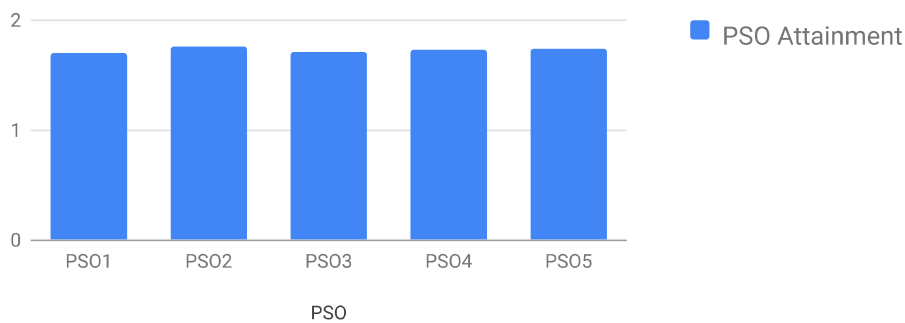

STUDENT PO-PSO Attainment

Name: ABHISHEK SAJI

Reg. No : 20PMH101

PO Attainment

PO	Attainment
PO1	1.75
PO2	1.7
PO3	1.72
PO4	1.77
PO5	1.77
PO6	1.74
PO7	1.73
PO8	1.72
PO9	1.76

PSO Attainment

PSO	PSO Attainment
PSO1	1.71
PSO2	1.77
PSO3	1.72
PSO4	1.74
PSO5	1.75