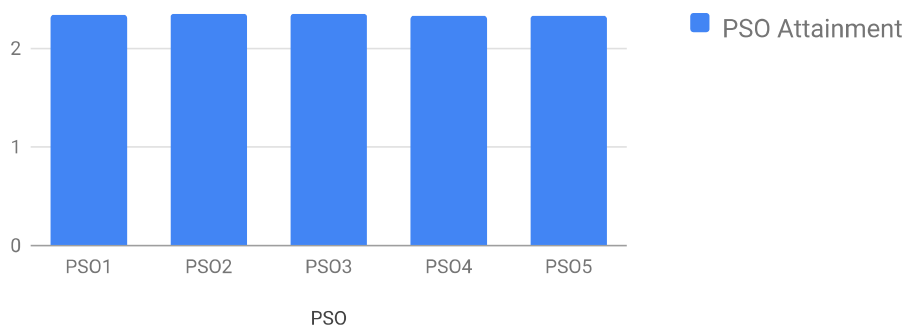

PSO Attainment

PSO	PSO Attainment
PSO1	2.35
PSO2	2.36
PSO3	2.36
PSO4	2.34
PSO5	2.34