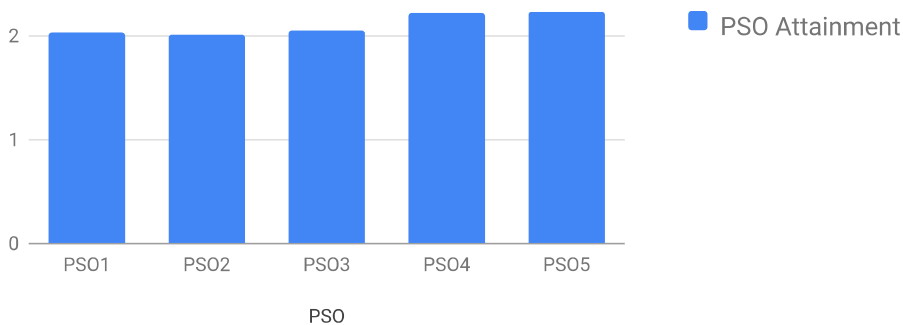

PSO Attainment

PSO	PSO Attainment
PSO1	2.04
PSO2	2.02
PSO3	2.06
PSO4	2.23
PSO5	2.24