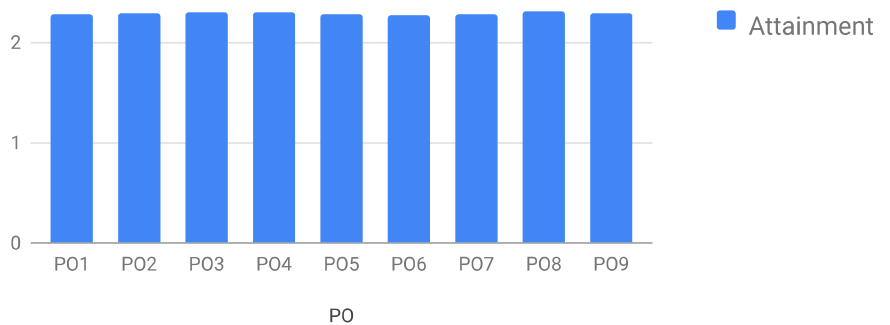

STUDENT PO-PSO Attainment

Name: MALAVIKA SUNIL

Reg. No : 20PMH118

PO Attainment

PO	Attainment
PO1	2.29
PO2	2.3
PO3	2.31
PO4	2.31
PO5	2.29
PO6	2.28
PO7	2.29
PO8	2.32
PO9	2.3

PSO Attainment

PSO	PSO Attainment
PSO1	2.28
PSO2	2.32
PSO3	2.31
PSO4	2.27
PSO5	2.29