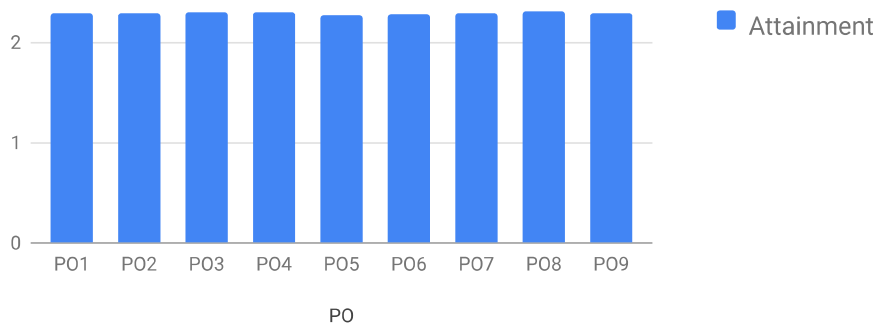

PO Attainment

PO	Attainment
PO1	2.3
PO2	2.3
PO3	2.31
PO4	2.31
PO5	2.28
PO6	2.29
PO7	2.3
PO8	2.32
PO9	2.3