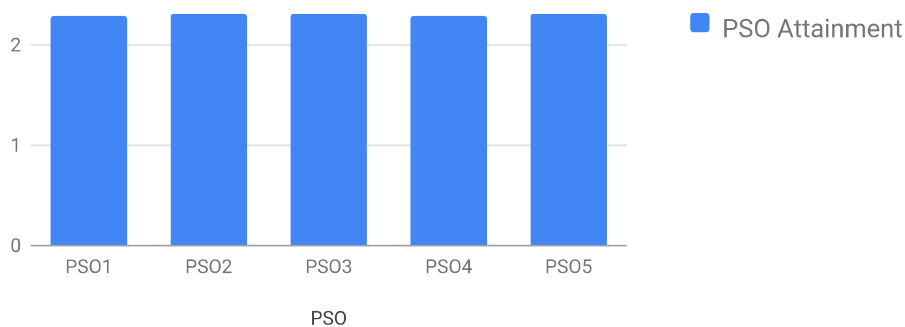

PSO Attainment

PSO	PSO Attainment
PSO1	2.3
PSO2	2.32
PSO3	2.32
PSO4	2.3
PSO5	2.32

STUDENT PO-PSO Attainment

Name: REVATHY V RAVEENDRAN

Reg. No : 20PMH121

PO Attainment

PO	Attainment
PO1	2.33
PO2	2.33
PO3	2.34
PO4	2.33
PO5	2.32
PO6	2.31
PO7	2.32
PO8	2.33
PO9	2.32