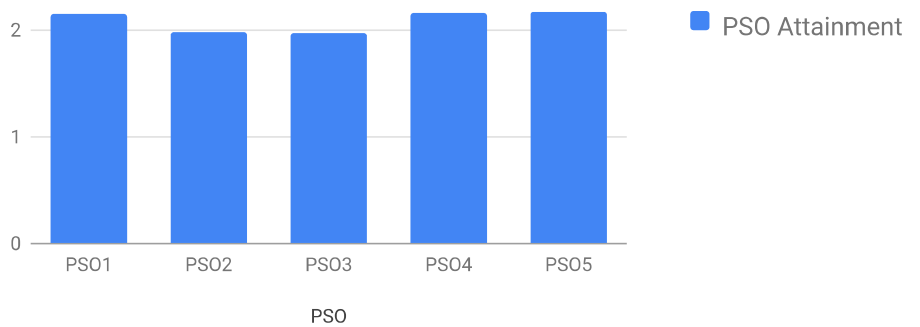

STUDENT PO-PSO Attainment

Name: DILJO DOMINIC

Reg. No : 20PMH112

PO Attainment

PO	Attainment
PO1	2.19
PO2	1.97
PO3	1.98
PO4	2.19
PO5	2.18
PO6	2.18
PO7	2.17
PO8	2.18
PO9	1.98

PSO Attainment

PSO	PSO Attainment
PSO1	2.16
PSO2	1.99
PSO3	1.98
PSO4	2.17
PSO5	2.18