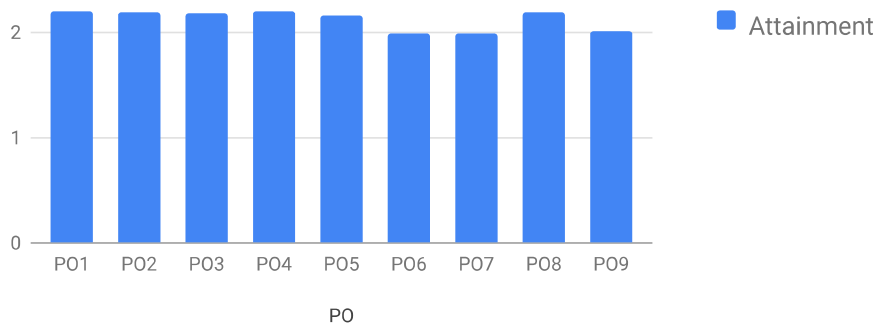

STUDENT PO-PSO Attainment

Name: GITHIN K JAYAN

Reg. No : 20PMH114

PO Attainment

PO	Attainment
PO1	2.21
PO2	2.2
PO3	2.19
PO4	2.21
PO5	2.17
PO6	2
PO7	2
PO8	2.2
PO9	2.02

PSO Attainment

PSO	PSO Attainment
PSO1	1.98
PSO2	2.2
PSO3	2.2
PSO4	2.16
PSO5	2.21