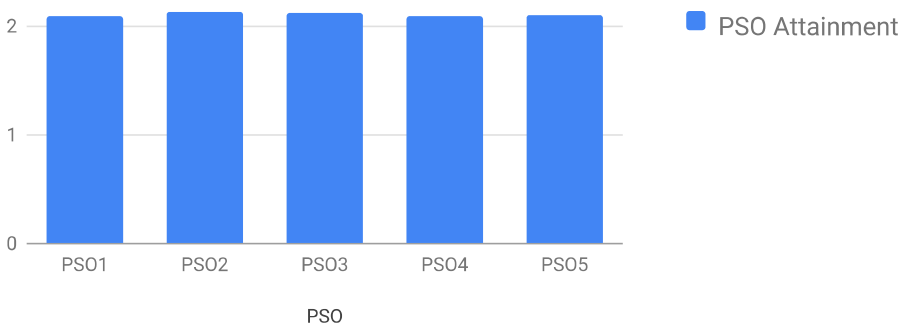

PSO Attainment

PSO	PSO Attainment
PSO1	2.1
PSO2	2.14
PSO3	2.13
PSO4	2.1
PSO5	2.11