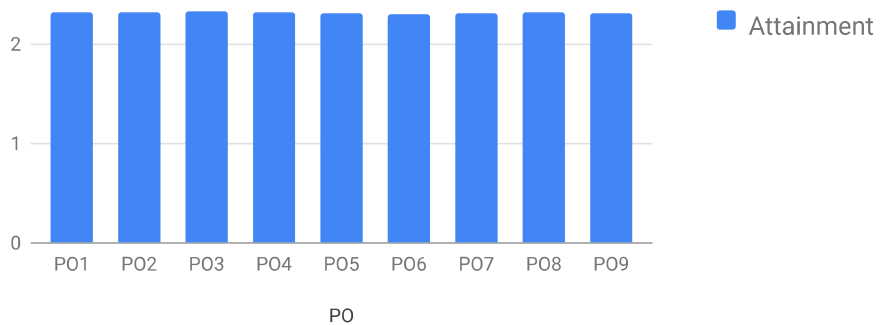

PSO Attainment

PSO	PSO Attainment
PSO1	2.3
PSO2	2.32
PSO3	2.32
PSO4	2.3
PSO5	2.32

STUDENT PO-PSO Attainment

Name: REVATHY V RAVEENDRAN

Reg. No : 20PMH121

PO Attainment

PO	Attainment
PO1	2.33
PO2	2.33
PO3	2.34
PO4	2.33
PO5	2.32
PO6	2.31
PO7	2.32
PO8	2.33
PO9	2.32