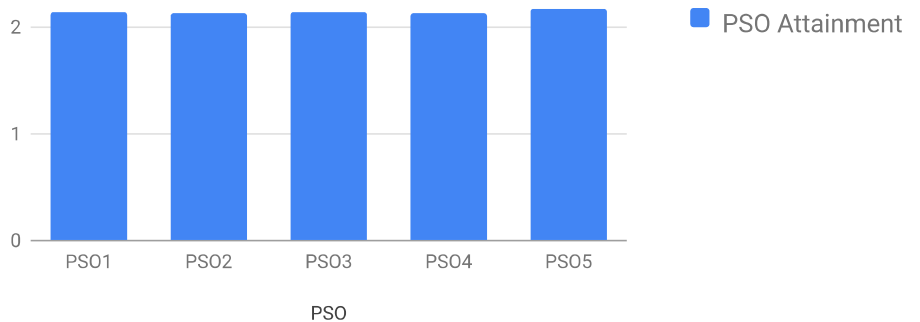

STUDENT PO-PSO Attainment

Name: ANJANA SHAJI

Reg. No : 20PMH108

PO Attainment

PO	Attainment
PO1	2.17
PO2	2.13
PO3	2.15
PO4	2.16
PO5	2.14
PO6	1.98
PO7	2.16
PO8	2.17
PO9	2.2

PSO Attainment

PSO	PSO Attainment
PSO1	2.15
PSO2	2.14
PSO3	2.15
PSO4	2.14
PSO5	2.18