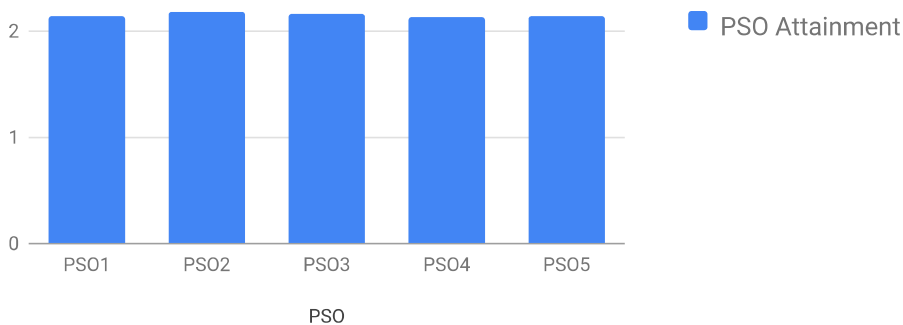

PO	Attainment
PO1	2.06
PO2	2.05
PO3	2.07
PO4	2.11
PO5	2.1
PO6	2.06
PO7	2.06
PO8	2.08
PO9	2.07

PSO Attainment

PSO	PSO Attainment
PSO1	2.05
PSO2	2.09
PSO3	2.07
PSO4	2.07
PSO5	2.07

STUDENT PO-PSO Attainment

Name: ANIX LUKA Reg. No : 20PMH107

PO Attainment

PO	Attainment
PO1	2.16
PO2	2.17
PO3	1.96
PO4	1.99
PO5	1.96
PO6	1.95
PO7	1.96
PO8	1.98
PO9	1.96

PSO Attainment

PSO	PSO Attainment
PSO1	2.15
PSO2	2.19
PSO3	2.17
PSO4	2.14
PSO5	2.15