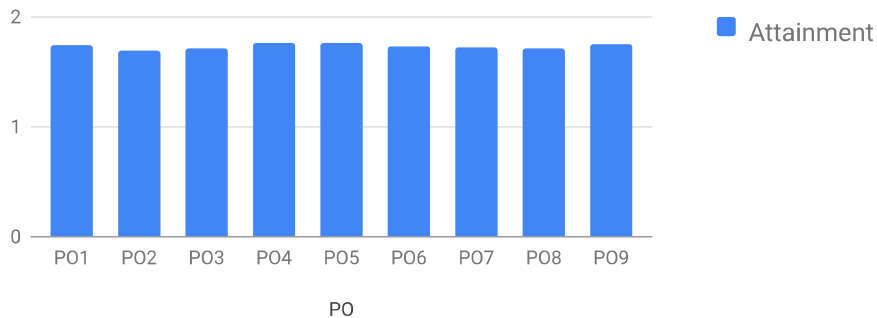

STUDENT PO-PSO Attainment

Name: ABHISHEK SAJI

Reg. No : 20PMH101

PO Attainment

PO	Attainment
PO1	1.75
PO2	1.7
PO3	1.72
PO4	1.77
PO5	1.77
PO6	1.74
PO7	1.73
PO8	1.72
PO9	1.76

PSO Attainment

PSO	PSO Attainment
PSO1	1.71
PSO2	1.77
PSO3	1.72
PSO4	1.74
PSO5	1.75