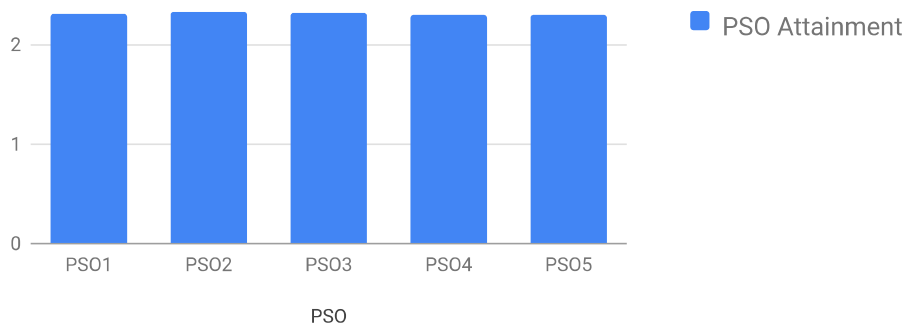

PSO Attainment

PSO	PSO Attainment
PSO1	2.32
PSO2	2.34
PSO3	2.33
PSO4	2.31
PSO5	2.31