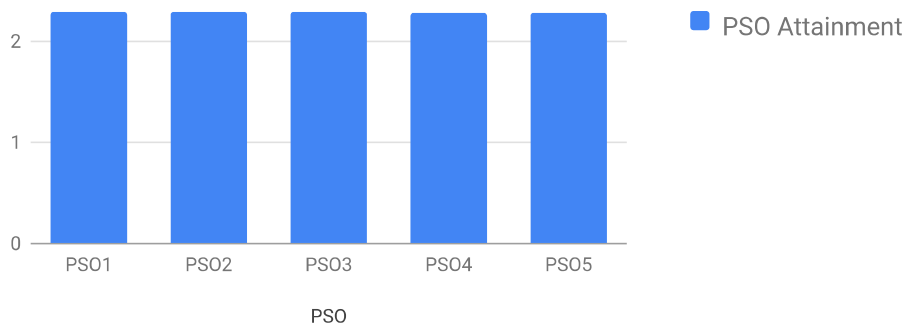

STUDENT PO-PSO Attainment

Name: ATHULLYA LEKSHMI

Reg. No : 20PMH111

PO Attainment

PO	Attainment
PO1	2.3
PO2	2.3
PO3	2.31
PO4	2.31
PO5	2.28
PO6	2.29
PO7	2.3
PO8	2.32
PO9	2.3

PSO Attainment

PSO	PSO Attainment
PSO1	2.3
PSO2	2.3
PSO3	2.3
PSO4	2.29
PSO5	2.29