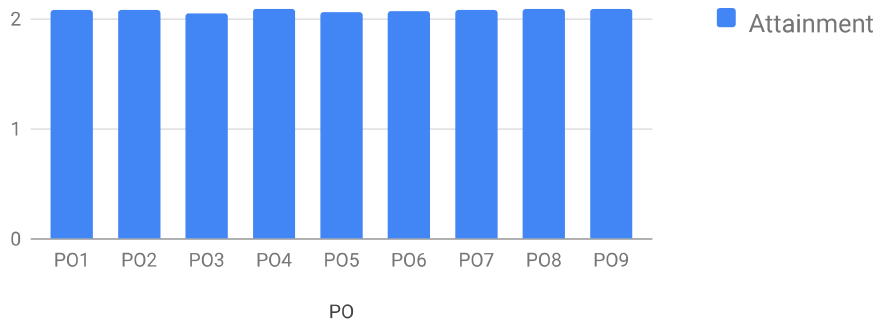

PO Attainment

PO	Attainment
PO1	2.09
PO2	2.09
PO3	2.06
PO4	2.1
PO5	2.07
PO6	2.08
PO7	2.09
PO8	2.1
PO9	2.1