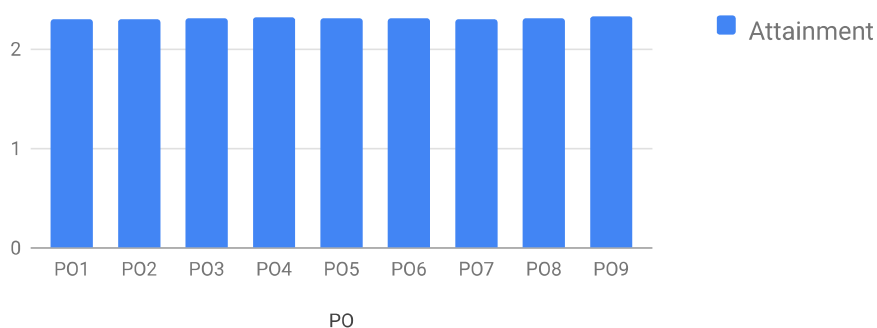

PSO Attainment

PSO	PSO Attainment
PSO1	2.3
PSO2	2.32
PSO3	2.32
PSO4	2.3
PSO5	2.32

STUDENT PO-PSO Attainment

Name: REVATHY V RAVEENDRAN

Reg. No : 20PMH121

PO Attainment

PO	Attainment
PO1	2.33
PO2	2.33
PO3	2.34
PO4	2.33
PO5	2.32
PO6	2.31
PO7	2.32
PO8	2.33
PO9	2.32