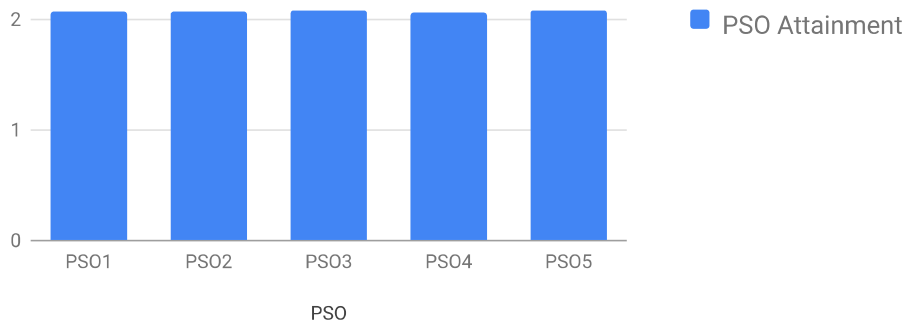

STUDENT PO-PSO Attainment

Name: ANNU NELSON

Reg. No : 20PMH109

PO Attainment

PO	Attainment
PO1	2.09
PO2	2.09
PO3	2.06
PO4	2.1
PO5	2.07
PO6	2.08
PO7	2.09
PO8	2.1
PO9	2.1

PSO Attainment

PSO	PSO Attainment
PSO1	2.08
PSO2	2.08
PSO3	2.09
PSO4	2.07
PSO5	2.09