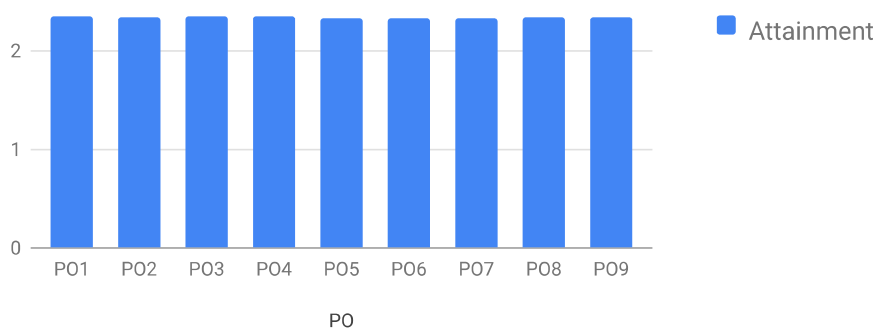

PSO	PSO Attainment
PSO1	2.24
PSO2	2.25
PSO3	2.25
PSO4	2.25
PSO5	2.25

MARIAN COLLEGE KUTTIKANAM

(AUTONOMOUS)
MAKING COMPLETE

STUDENT PO-PSO Attainment

Name: SHIRIN

Reg. No : 20PMH124

PO Attainment

PO	Attainment
PO1	2.36
PO2	2.35
PO3	2.36
PO4	2.36
PO5	2.34
PO6	2.34
PO7	2.34
PO8	2.35
PO9	2.35