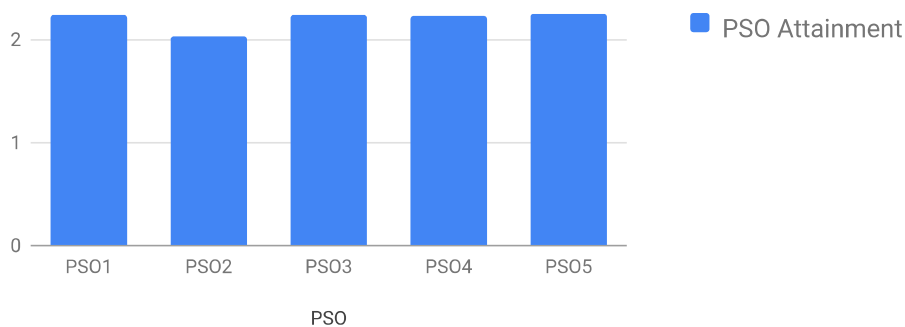

STUDENT PO-PSO Attainment

Name: ARAVIND S.

Reg. No : 20PMH110

PO Attainment

PO	Attainment
PO1	2.25
PO2	2.25
PO3	2.26
PO4	2.26
PO5	2.03
PO6	2.05
PO7	2.05
PO8	2.27
PO9	2.25

PSO Attainment

PSO	PSO Attainment
PSO1	2.25
PSO2	2.04
PSO3	2.25
PSO4	2.24
PSO5	2.26