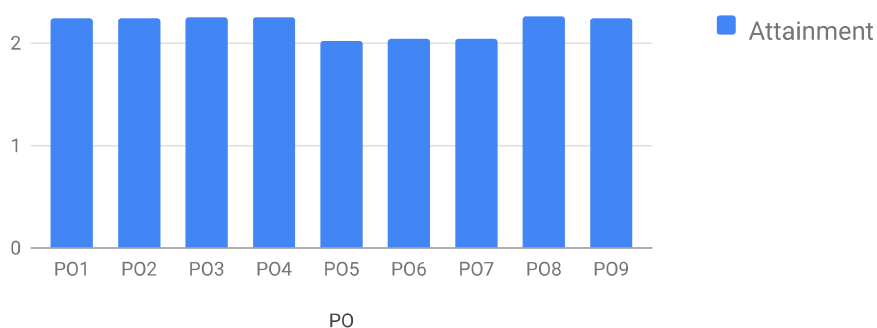

PO Attainment

PO	Attainment
PO1	2.25
PO2	2.25
PO3	2.26
PO4	2.26
PO5	2.03
PO6	2.05
PO7	2.05
PO8	2.27
PO9	2.25