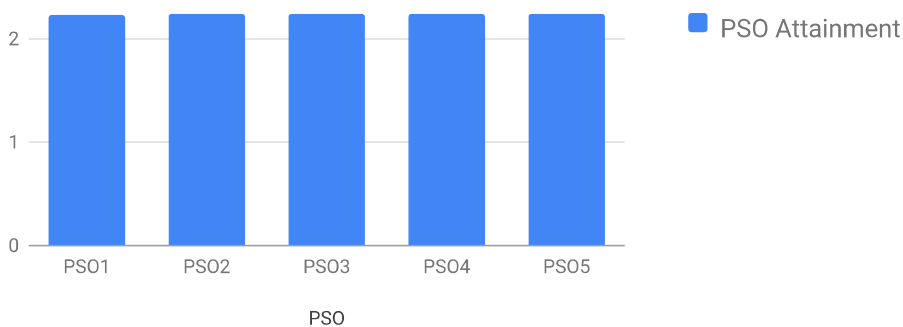

PSO Attainment

PSO	PSO Attainment
PSO1	2.24
PSO2	2.25
PSO3	2.25
PSO4	2.25
PSO5	2.25