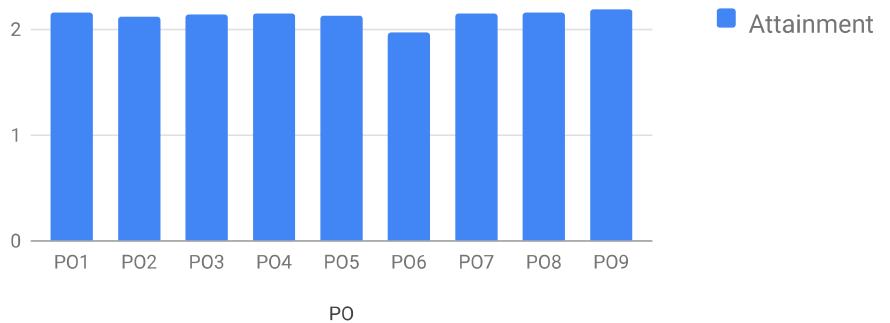

PO Attainment

PO	Attainment
PO1	2.17
PO2	2.13
PO3	2.15
PO4	2.16
PO5	2.14
PO6	1.98
PO7	2.16
PO8	2.17
PO9	2.2