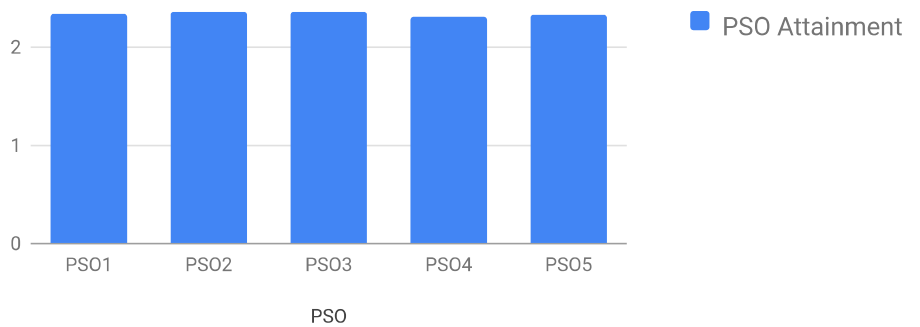

STUDENT PO-PSO Attainment

Name: GITHIN K JAYAN

Reg. No : 20PMH114

PO Attainment

PO	Attainment
PO1	2.21
PO2	2.2
PO3	2.19
PO4	2.21
PO5	2.17
PO6	2
PO7	2
PO8	2.2
PO9	2.02

PSO Attainment

PSO	PSO Attainment
PSO1	1.98
PSO2	2.2
PSO3	2.2
PSO4	2.16
PSO5	2.21