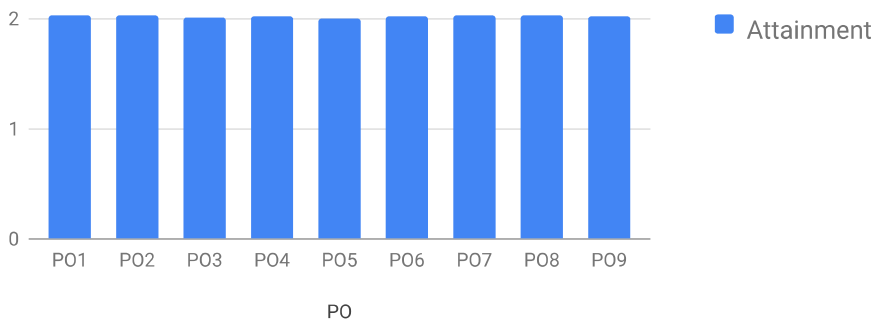

PSO Attainment

PSO	PSO Attainment
PSO1	2.1
PSO2	2.14
PSO3	2.13
PSO4	2.1
PSO5	2.11

STUDENT PO-PSO Attainment

Name: AMALPRASAD V P

Reg. No : 20PMH105

PO Attainment

PO	Attainment
PO1	2.04
PO2	2.04
PO3	2.02
PO4	2.03
PO5	2.01
PO6	2.03
PO7	2.04
PO8	2.04
PO9	2.03