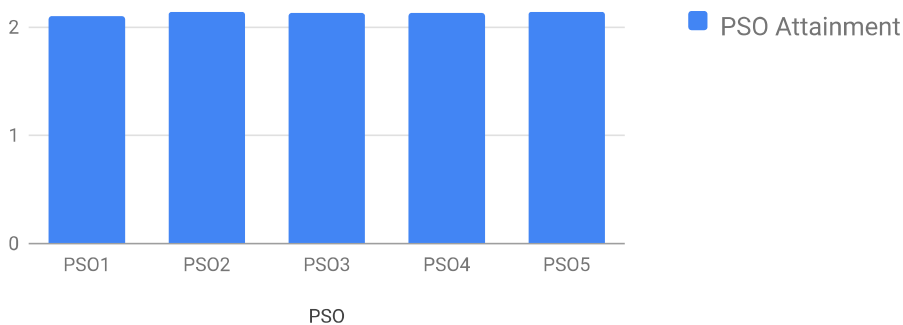

STUDENT PO-PSO Attainment

Name: KRISHNA K. B

Reg. No : 20PMH117

PO Attainment

PO	Attainment
PO1	2.15
PO2	2.12
PO3	2.16
PO4	2.16
PO5	2.16
PO6	2.14
PO7	2.13
PO8	2.14
PO9	2.15

PSO Attainment

PSO	PSO Attainment
PSO1	2.11
PSO2	2.15
PSO3	2.14
PSO4	2.14
PSO5	2.15