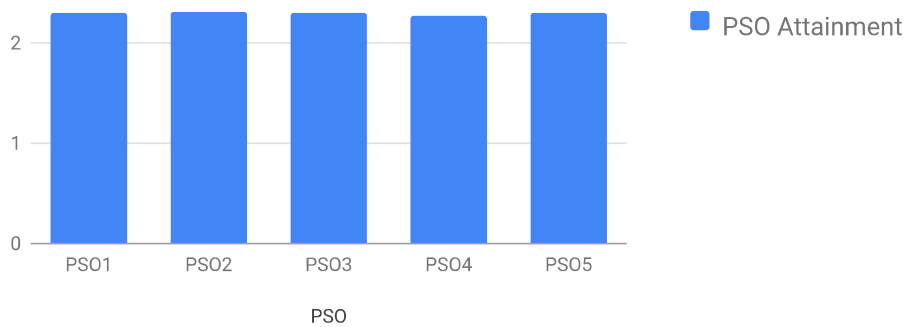

STUDENT PO-PSO Attainment

Name: MINNU MARIA JOSE

Reg. No : 20PMH119

PO Attainment

PO	Attainment
PO1	2.3
PO2	2.31
PO3	2.31
PO4	2.13
PO5	2.12
PO6	2.29
PO7	2.1
PO8	2.32
PO9	2.29

PSO Attainment

PSO	PSO Attainment
PSO1	2.31
PSO2	2.32
PSO3	2.31
PSO4	2.28
PSO5	2.31