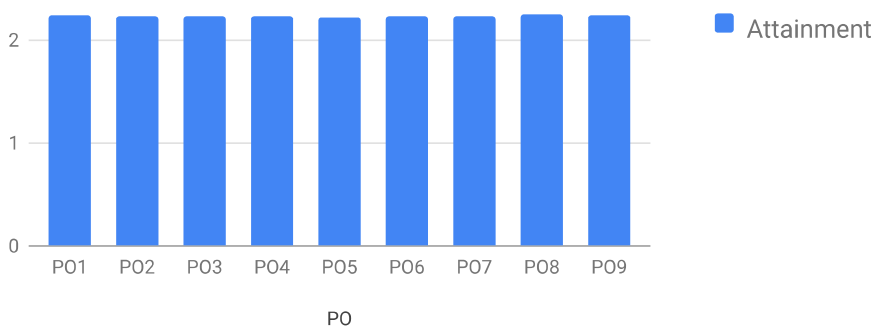

PO	Attainment
PO1	2.25
PO2	2.28
PO3	2.27
PO4	2.27
PO5	2.26
PO6	2.25
PO7	2.26
PO8	2.27
PO9	2.24

PSO Attainment

PSO	PSO Attainment
PSO1	2.26
PSO2	2.27
PSO3	2.27
PSO4	2.23
PSO5	2.25

MARIAN COLLEGE KUTTIKKANAM

(AUTONOMOUS)
MAKING COMPLETE

STUDENT PO-PSO Attainment

Name: SARANGY THOMAS

Reg. No : 20PMH123

PO Attainment

PO	Attainment
PO1	2.25
PO2	2.24
PO3	2.24
PO4	2.24
PO5	2.23
PO6	2.24
PO7	2.24
PO8	2.26
PO9	2.25

PSO Attainment