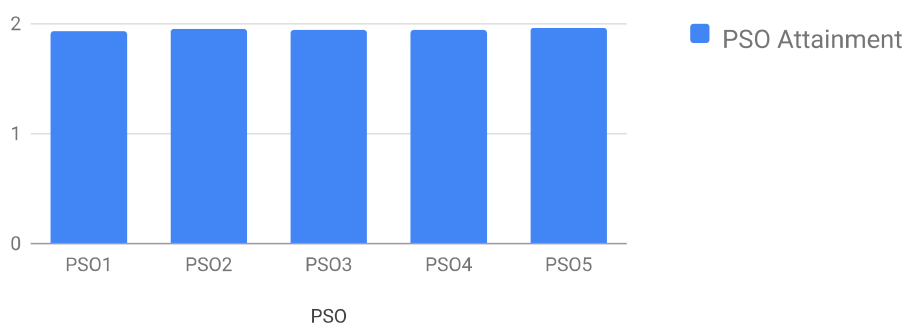

PSO Attainment

PSO	PSO Attainment
PSO1	1.94
PSO2	1.96
PSO3	1.95
PSO4	1.95
PSO5	1.97

STUDENT PO-PSO Attainment

Name: AMALA SHAJI Reg. No : 20PMH104

PO Attainment

PO	Attainment
PO1	2.12
PO2	2.12
PO3	2.14
PO4	2.15
PO5	2.13
PO6	2.11
PO7	2.12
PO8	2.13
PO9	2.12