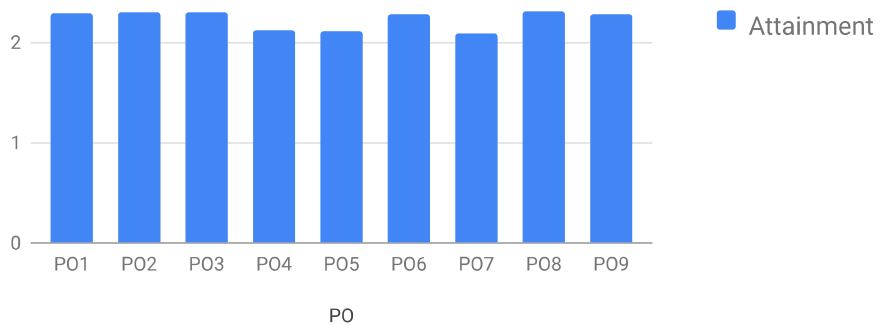

PO Attainment

PO	Attainment
PO1	2.3
PO2	2.31
PO3	2.31
PO4	2.13
PO5	2.12
PO6	2.29
PO7	2.1
PO8	2.32
PO9	2.29