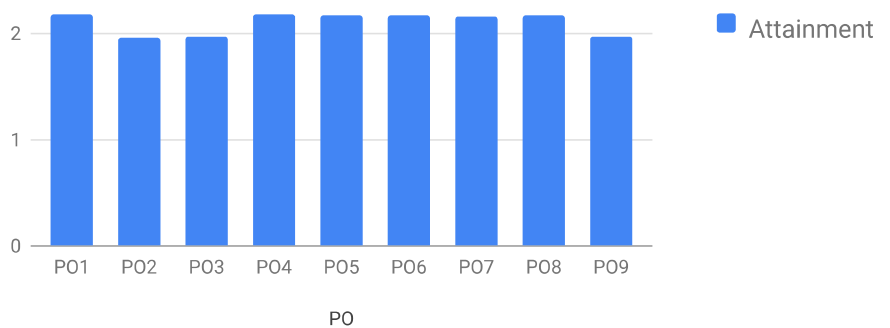

PO Attainment

PO	Attainment
PO1	2.19
PO2	1.97
PO3	1.98
PO4	2.19
PO5	2.18
PO6	2.18
PO7	2.17
PO8	2.18
PO9	1.98